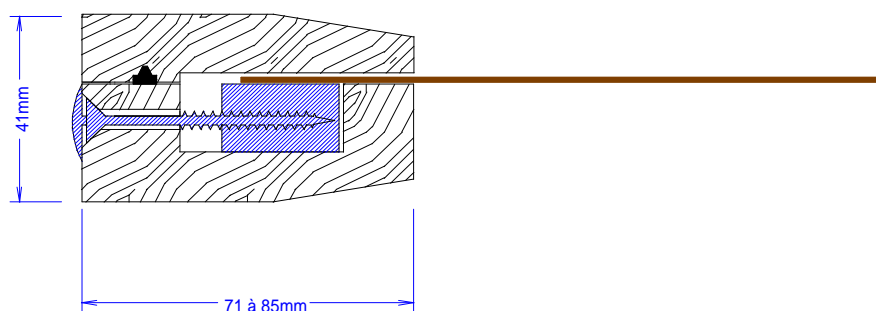

CHASSIS DOUBLE FACE

PRESENTATION GENERALE

Spécialement conçu et réalisé pour la mise en tension et la présentation de toiles peintes sur les deux faces.

Essence de bois : Chêne ou mélèze

Plusieurs sections disponibles