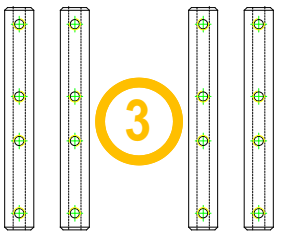

BATI BAL4: KIT 31 Pièces

- 1- Jeu de 4 équerres
- 2- Tournevis en T SW5 + Clé allen SW5
- 3- Jeu de 4 méplats d'accouplement
- 4- 2 paquets de clips PVC (20ml)
- 5- Jeu de 4 manchons de 4 cm
- 6- Jeu de 4 manchons de 8 cm
- 7- Paire de mini-prolongateurs 42cm
- 8- Paire de prolongateurs de 250 cm
- 9- Paire de prolongateurs de 300 cm
- 10- Paire de prolongateurs de 400 cm
- 11- Paire de prolongateurs de 500 cm
- 12- Entretoise télescopique 260/420cm